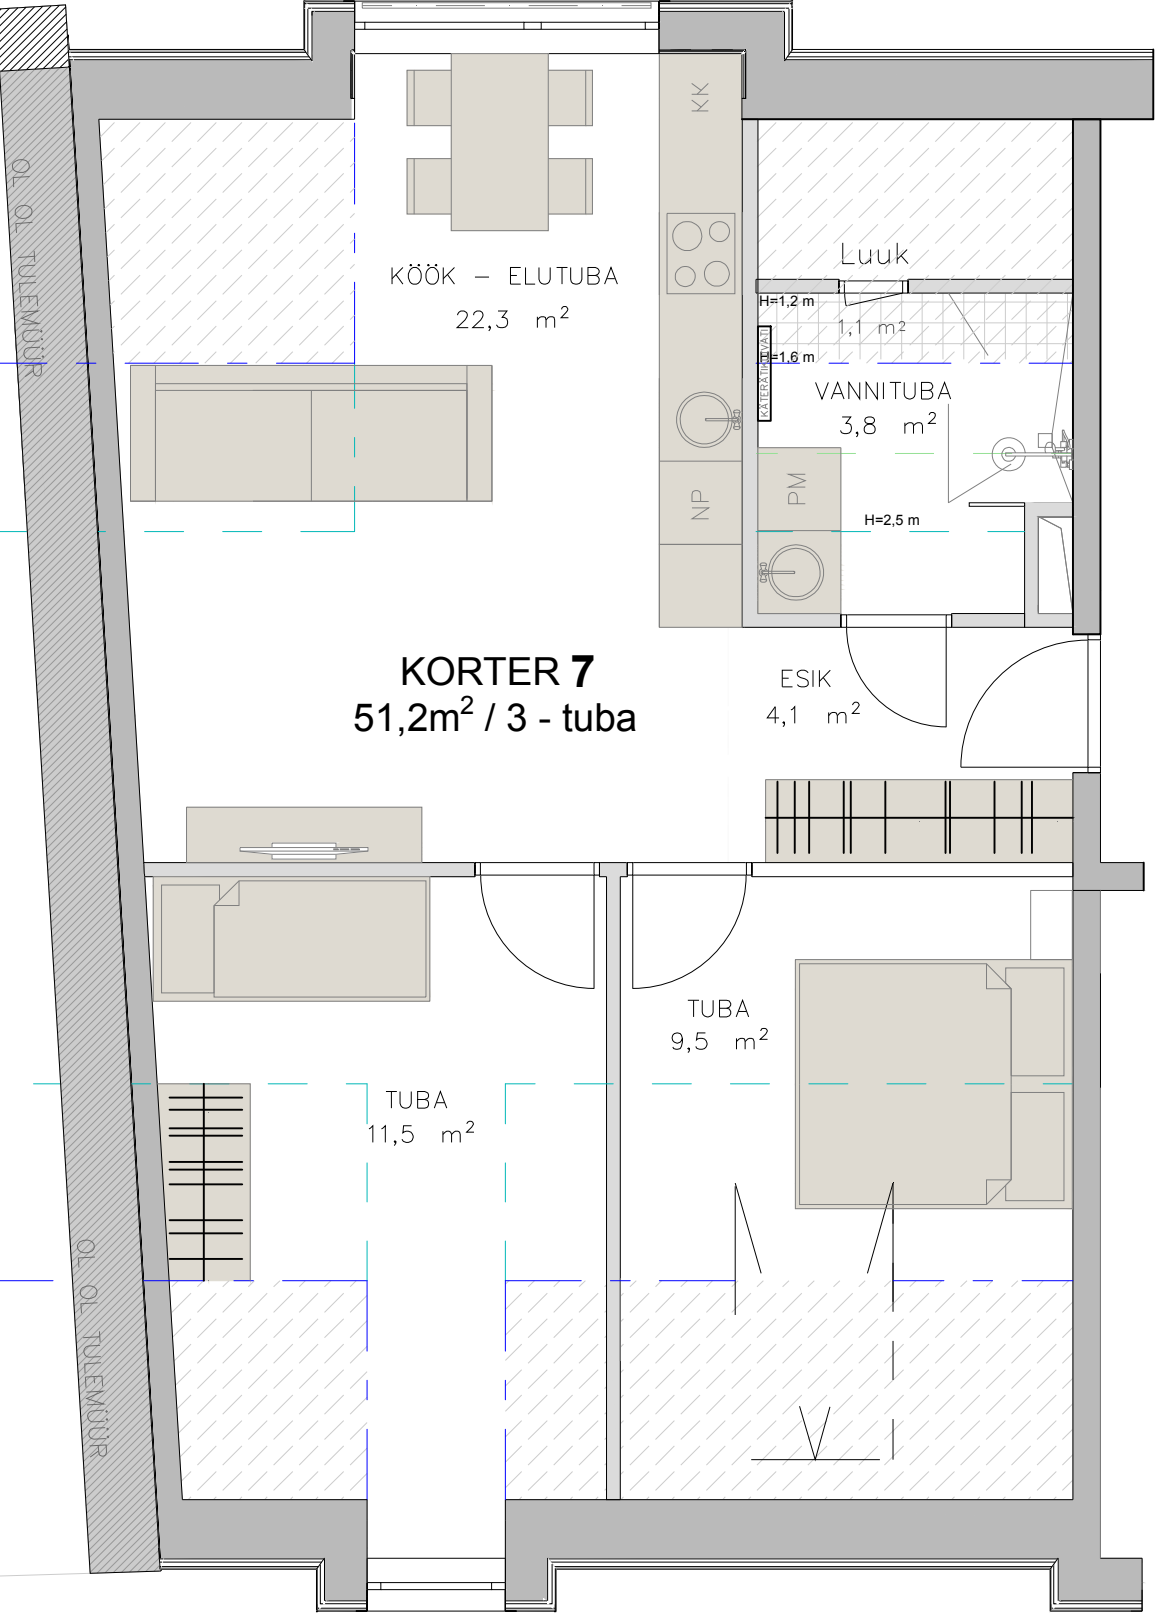

HOOVI VAADE ▾

H=1,6 m

H=2,5 m

KÖÖK - ELUTUBA
22,3 m²

Luuk

H=1,2 m

H=1,6 m

VANNITUBA
3,8 m²

H=2,5 m

KORTER 7
51,2m² / 3 - tuba

ESIK
4,1 m²

H=2,5 m

H=1,6 m

TUBA
11,5 m²

TUBA
9,5 m²

△ NOOLE TN. VAADE